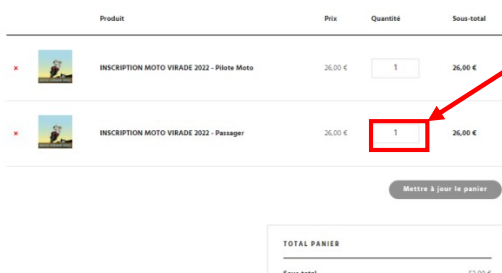

Si vous désirez des tee-shirts, une fois que vous êtes dans le « panier », cliquez sur « continuer vos achats ».

CAS N°3 : 2 PILOTES (COUPLE POSSEDANT CHACUN SA PROPRE MOTO)

VOUS DEVEZ VOUS INSCRIRE INDIVIDUELLEMENT !
Comprenez : votre panier ne doit JAMAIS contenir 2 PILOTES !

Notre base de données comptabilise les pilotes (les motos), si vous ne respectez pas cette règle vous faussez notre compteur.

Marche à suivre :

le **pilote 1** s'inscrit (identique au cas N°1) et il règle son achat.

Ensuite : le **pilote 2** s'inscrit à son tour et règle son achat. **En aucun cas, vous ne devez mettre 2 pilotes dans le même panier !**

CAS N°4 : PASSAGER SEUL (pourquoi pas s'il connaît un pilote)

Procédure identique au cas N°1, sauf que **vous choisissez «passager»**

(Vous pouvez évidemment ajouter notre magnifique tee-shirt à votre commande).

CAS N°5 : ANIMAL DE COMPAGNIE

Vous pouvez amener votre petit chien ou votre chat.

Les animaux plus gros, tigre, lion, panthère, gorille, éléphant, etc. ne sont pas acceptés pour des raisons de sécurité.

Si vous avez des questions ou un problème lors de l'inscription, merci de nous contacter à ce numéro

07 67 79 93 35

Ou en vous servant du formulaire de contact (lien dans le bandeau des rubriques)

Bonne MOTO VIRADE A TOUS

Cordiales salutations

L'Association MOTO VIRADE 39