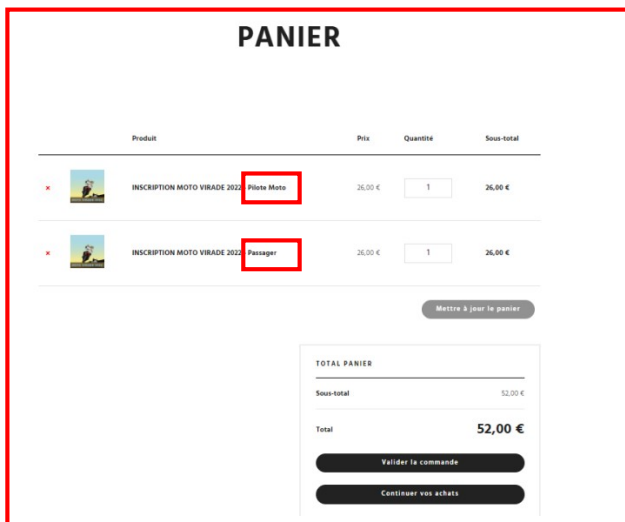

Dans le cas de plusieurs passagers (3 maxi) modifiez la *quantité*, puis cliquez ensuite sur «mettre à jour le panier».