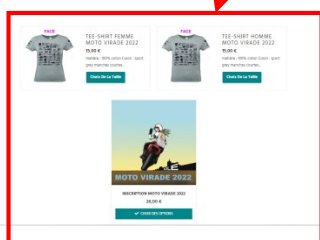

Procédure d'inscription en images.

(celles-ci peuvent comporter de légères différences)

Merci de consulter ce tutoriel car vous êtes nombreux à faire des erreurs

Cas N°1 : PILOTE SEUL (avec ou sans tee-shirts)

(1) Rendez vous sur notre site : <https://motovirade39.fr> puis cliquez sur « inscription »

(2) Prenez le temps de lire le programme et nos recommandations, puis faites défiler la page vers le bas pour voir les produits.