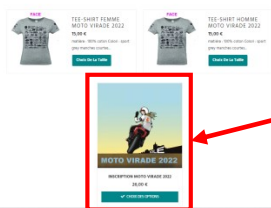

Procédure d'inscription en images.

(celles-ci peuvent comporter de légères différences)

Merci de consulter ce tutoriel car vous êtes nombreux à faire des erreurs

Cas N°1 : PILOTE SEUL (avec ou sans tee-shirts)

(1) Rendez vous sur notre site : <https://motovirade39.fr> puis cliquez sur « inscription »

(2) Prenez le temps de lire le programme et nos recommandations, puis faites défiler la page vers le bas pour voir les produits.

(3) Pour vous inscrire en tant que participant à la Virade, cliquez là.

(4) Vous arrivez sur cette page > repérez le menu déroulant.

(5) Cliquez sur le menu déroulant

(6) Cliquez sur votre catégorie (suivant le type de machine avec laquelle vous faites la Virade).