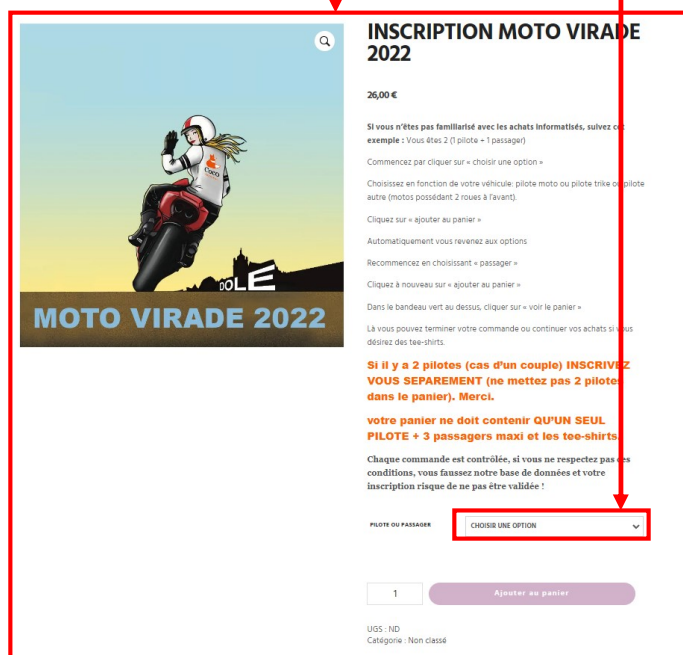

Procédure d'inscription en images.

(celles-ci peuvent comporter de légères différences)

Merci de consulter ce tutoriel car vous êtes nombreux à faire des erreurs

Cas N°1 : PILOTE SEUL (avec ou sans tee-shirts)

(1) Rendez vous sur notre site : <https://motovirade39.fr> puis cliquez sur « inscription »

(2) Prenez le temps de lire le programme et nos recommandations, puis faites défiler la page vers le bas pour voir les produits.

(3) Pour vous inscrire en tant que participant à la Virade, cliquez là.

(4) Vous arrivez sur cette page > repérez le menu déroulant.

(5) Cliquez sur le menu déroulant

(6) Cliquez sur votre catégorie (suivant le type de machine avec laquelle vous faites la Virade).